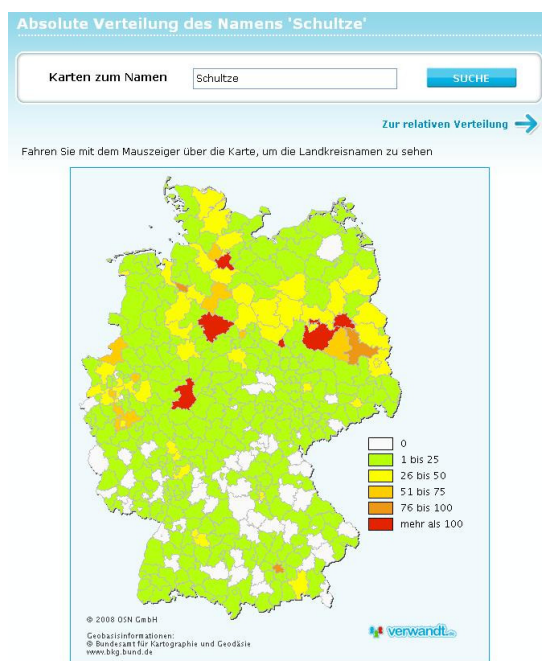

Presseinformation

verwandt.de Namenskarten-Widget für WordPress Blogs

Hamburg, den 05. Mai 2009 – Die beliebten verwandt.de Namenskarten lassen sich jetzt kinderleicht in die Blog-Software „WordPress“ integrieren. Die Namenskarten zeigen die Verteilung von über einer Million Nachnamen in mittlerweile acht Ländern. Mit dem neuen Widget lassen sich die Namenskarten nicht nur im eigenen Blog anzeigen, sondern man kann dort nun direkt nach vielen weiteren Namen suchen.

Screenshot: Namenskarte zum Namen „Schultze“

Wer das neue Widget installiert, kann direkt in seinem Blog verschiedene Länderkarten auswählen. Die Namenskarten stehen inzwischen für Deutschland, Österreich, Schweiz, Frankreich, Spanien, Polen, die USA und Kanada zur Verfügung.

Das Widget erkennt automatisch die im Blog eingestellte Sprache und so kann man nun eine spanische Namenskarte auf einem deutschen Blog anzeigen und alle Texte im Widget erscheinen auf Deutsch. Oder ein deutscher Blogger in den USA bindet die Karte seines Heimatlandes ein, der Text im Widget erscheint aber auf Englisch und ist so für seine amerikanischen Besucher angepasst. Die Download-Datei für das Widget und eine ausführliche Installationsanleitung findet man unter <http://www.verwandt.de/wordpress>.